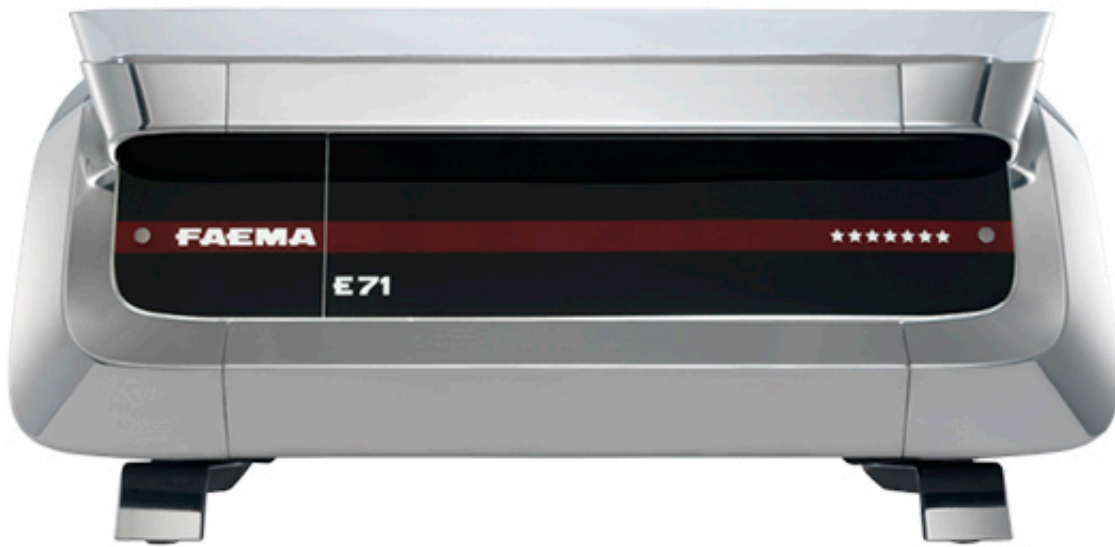

**Messeangebot Faema E71**

---

**Messe. Promotion. Event.**

Siebträgermaschine inkl. Kaffeebohnen, Espresso, Milch, Zucker und Transport zzgl. 1 Barista für 8 Stunden/ Tag für 35Euro/ Stunde, netto

**Bewertung:** Noch nicht bewertet

[Stellen Sie eine Frage zu diesem Produkt](#)

**Beschreibung (Messeangebot)** inkl.: Kaffeebohnen, Milch, Zucker, Transport zzgl. 1 Barista für 8 Stunden á 35 Euro Faema E71 Siebträgermaschine

Kaffeespezialitäten: Espresso, Café Crème, Cappuccino, Milchkaffee und Latte Macchiato

|   |                     |
|---|---------------------|
| Faema E71 A/3   | Werte               |
| Abmessungen   | 794x614x485 mm      |
| Gewicht   | 90 kg               |
| Dampfrohre  | 2 oder 1 + AS Milk4 |
| Damprohr und Warmwasserwahl                             | 1+3                 |
| Boilerkapazität (Liter)                                 | 7 Liter             |
| Unabhängige Kaffeeboiler                                | 2                   |
| Kapazität der einzelnen, unabhängigen Kaffeeboiler (cc) | 600                 |
| zzgl. Kaffeegeschirr                                    |                     |
| Mindestmessedauer sind 3 Tage                           |                     |