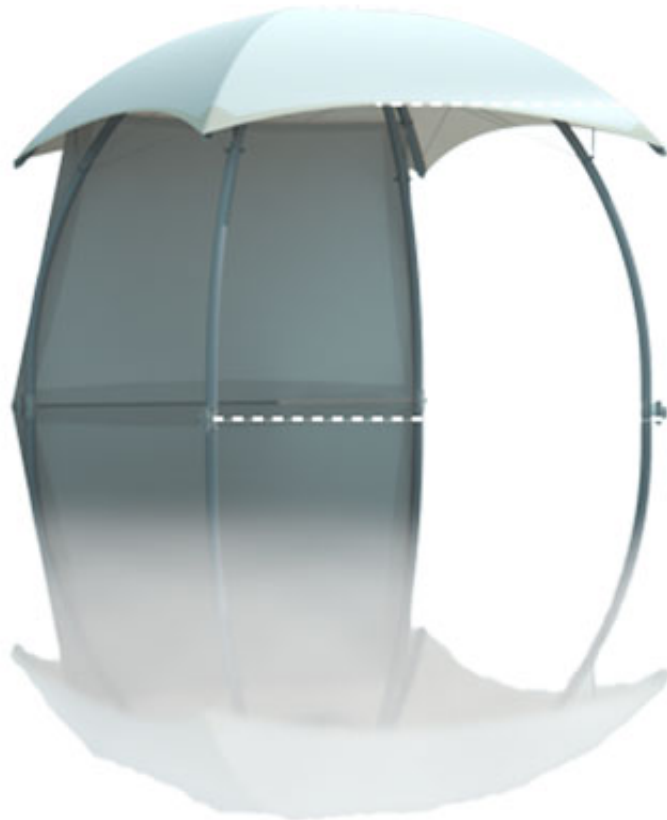

Lounger Medium 17 m²

Zeltverleih Kuppelzelt Lounger-M-800x450.jpg

Messe. Promotion. Event.

Zeltgröße ist ca. 4 m x 4 m, erhältlich auch mit Seitenwänden in transparent oder weiß.

~~Beitrag~~ ~~Preis~~ ~~336,00 €~~ bewertet