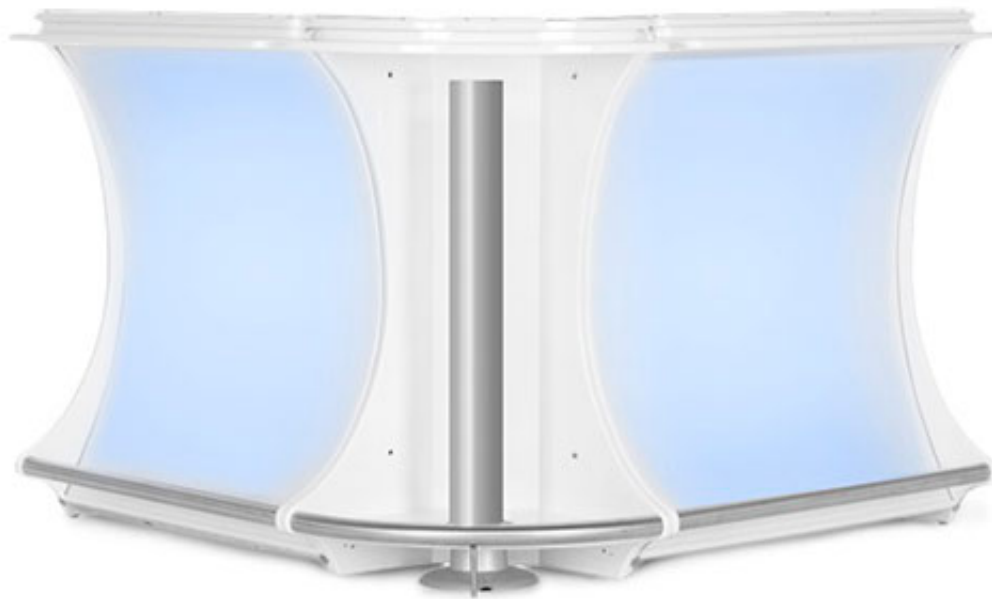

Bareckelement mit Edelstahl VEGAS CORNER

bareckelement_mit_edelstahl_vegas_corner_90_1.jpg

~~Brutto-Preis: 124,95 €~~ bewertet
Netto-Preis: 105,00 €
MwSt 19%: 19,95 €

[Stellen Sie eine Frage zu diesem Produkt](#)

~~Platz: 50 cm~~
Platz: 10 x 40 cm
Material und Farbe: Kunststoff, Vollholz, Edelstahl, mattweiß, beleuchtet
Gewicht: ca. 30kg
Info:

Passend zu den Vegas Barelementen ist CORNER ein Verbindungsstück, die es ermöglicht eine Bar über Eck aufzubauen. Die VEGAS-Bar läßt sich mit allen Bar-Rückteilen kombinieren.