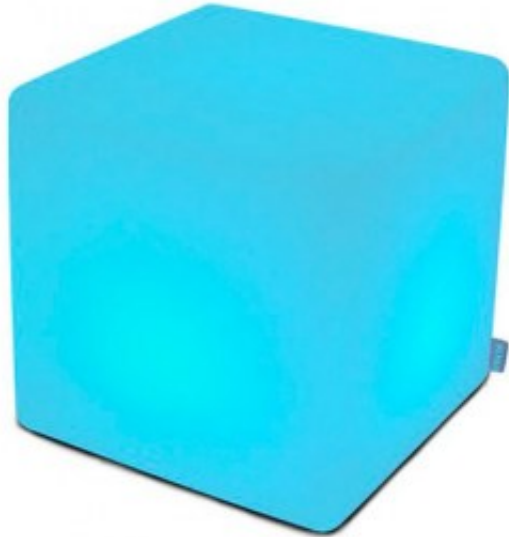

LED Hocker/Beistelltisch LIGHTCUBE

led_hocker_beistelltisch_lightcube_1_1.jpg

Messe. Promotion. Event.

Klein, quadratisch, leuchtend schön und garantiert ein Hingucker in jeder Lounge. Praktisch als Beistelltisch oder Hocker, für drinnen und draußen. Dazu bieten wir auch ein praktisches Sitzkissen in schwarz oder weiß (15€/ME). Akkubetrieben leuchtet der LIGHTCUBE im Farbwechselmodus oder einfarbig für bis zu 20 Stunden.

~~Preis: 49,90 €~~ **Preis: 42,00 €** (nicht bewertet)

Netto-Preis: 42,00 €

MwSt 19%: 7,98 €

[Stellen Sie eine Frage zu diesem Produkt](#)

Beschreibung	Artikelname:	LED Hocker/Beistelltisch LIGHTCUBE
	Farbe:	weiß, Multicolor LED Beleuchtung
	Größe (BxHxT):	43x43x43cm
	Material:	Polyethylene