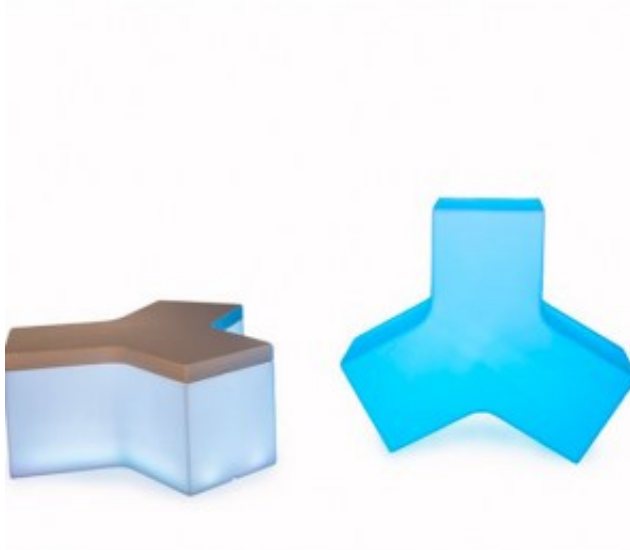

**LED Sitzelement iSNAKE YPSILON**

led\_sitzelement\_isnake\_ypsilon\_300\_1.jpg

**Preis** ~~99,96 €~~ **Preis** nicht bewertet  
Netto-Preis: 84,00 €  
MwSt 19%: 15,96 €

[Stellen Sie eine Frage zu diesem Produkt](#)

**Bestand** 10 Stück  
Maße: 43 x 120cm

Material und Farbe: Polypropylene, Sitzauflage Kunststoffmix, B1, mattweiß, RGB LED beleuchtet, Sitzauflage s/w  
Info:

iSnake ist ein tolles Sitzelement, dass sich einzeln stellen oder zu mehreren durch Ihre Veranstaltung schlängelt. Durch das YPSILON Element können Sie die iSNAKE in neue Formen lenken. Mit dem optionalen, 7cm dicken Sitzpolster für zzgl. 15,-€ ist das Sitzelement nochmal bequemer und lässt sich in schwarz oder weiß anpassen. Lassen Sie Ihrer Fantasie freien Lauf! Die eingebauten Multicolor RGB LED Einheiten lassen sich per Fernbedienung steuern. Komplett Wasserdicht und Akkubetrieben mit bis zu 18 h Laufzeit können Sie die iSnake Elemente bedenkenlos Outdoor und auf Messen einsetzen. Der Bezugstoff der Sitzkissen ist B1 zertifiziert