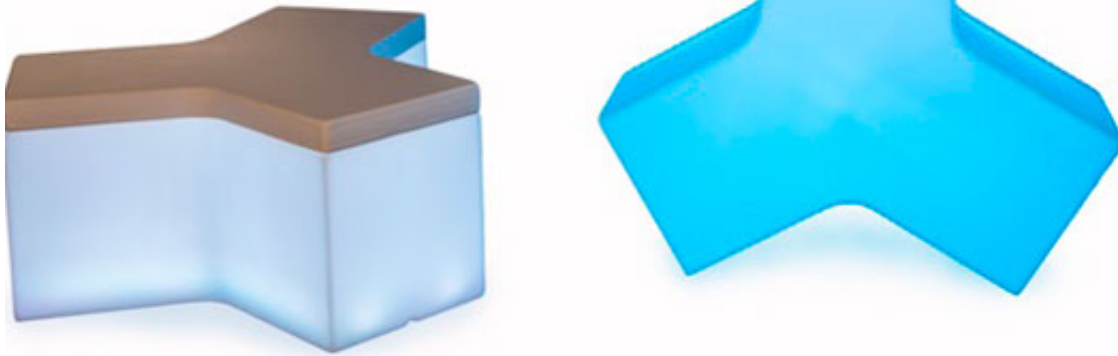

**LED Sitzelement iSNAKE YPSILON**

led\_sitzelement\_isnake\_ypsilon\_300\_1.jpg

**Preis** ~~99,96 €~~ **Preis** nicht bewertet  
Netto-Preis: 84,00 €  
MwSt 19%: 15,96 €

[Stellen Sie eine Frage zu diesem Produkt](#)

**Bestand** 10 Stück  
Maße: 43 x 120cm

Material und Farbe: Polypropylene, Sitzauflage Kunststoffmix, B1, mattweiß, RGB LED beleuchtet, Sitzauflage s/w  
Info:

iSnake ist ein tolles Sitzelement, dass sich einzeln stellen oder zu mehreren durch Ihre Veranstaltung schlängelt. Durch das YPSILON Element können Sie die iSNAKE in neue Formen lenken. Mit dem optionalen, 7cm dicken Sitzpolster für zzgl. 15,-€ ist das Sitzelement nochmal bequemer und lässt sich in schwarz oder weiß anpassen. Lassen Sie Ihrer Fantasie freien Lauf! Die eingebauten Multicolor RGB LED Einheiten lassen sich per Fernbedienung steuern. Komplett Wasserdicht und Akkubetrieben mit bis zu 18 h Laufzeit können Sie die iSnake Elemente bedenkenlos Outdoor und auf Messen einsetzen. Der Bezugstoff der Sitzkissen ist B1 zertifiziert