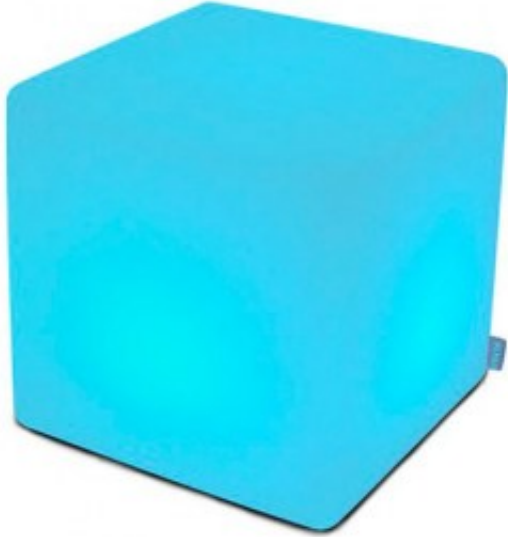

LED Hocker/Beistelltisch LIGHTCUBE

led_hocker_beistelltisch_lightcube_1_1.jpg

Messe. Promotion. Event.

Klein, quadratisch, leuchtend schön und garantiert ein Hingucker in jeder Lounge. Praktisch als Beistelltisch oder Hocker, für drinnen und draußen. Dazu bieten wir auch ein praktisches Sitzkissen in schwarz oder weiß (15€/ME). Akkubetrieben leuchtet der LIGHTCUBE im Farbwechselmodus oder einfarbig für bis zu 20 Stunden.

~~Bestpreis 42,98 €~~ Nicht bewertet

Netto-Preis: 42,00 €

MwSt 19%: 7,98 €

[Stellen Sie eine Frage zu diesem Produkt](#)

Beschreibung	Artikelname:	LED Hocker/Beistelltisch LIGHTCUBE
	Farbe:	weiß, Multicolor LED Beleuchtung
	Größe (BxHxT):	43x43x43cm
	Material:	Polyethylene