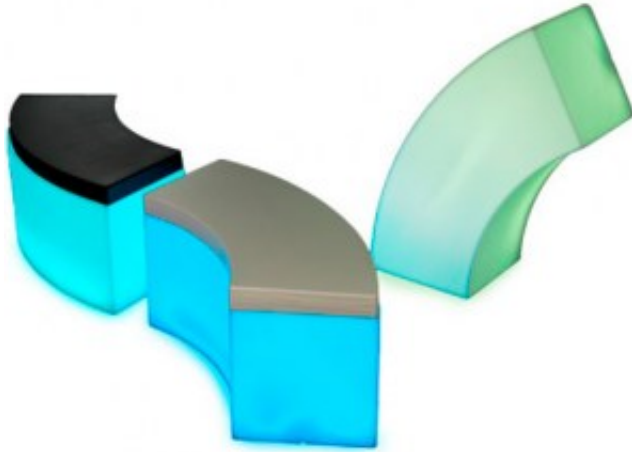

**LED Sitzelement iSNAKE**

led\_sitzelement\_isnake\_299\_1.jpg

---

**Messe. Promotion. Event.**

~~Brutto-Preis: 102,96 €~~ nicht bewertet  
Netto-Preis: 84,00 €  
MwSt 19%: 15,96 €

[Stellen Sie eine Frage zu diesem Produkt](#)

~~Brutto-Preis~~ 123 x 123cm

Material und Farbe: Polypropylene, Sitzauflage Kunststoffmix, B1, mattweiß, RGB LED beleuchtet, Sitzauflage s/w  
Info:

iSnake ist ein tolles Sitzelement, dass sich einzeln stellen oder zu mehreren durch Ihre Veranstaltung schlängelt. Mit dem optionalen, 7cm dicken Sitzpolster für zzgl. 15,-€ ist das Sitzelement nochmal bequemer und lässt sich in schwarz oder weiß anpassen. Durch ein weiteres Y Element lassen sich die Schlangenlinien zu ganzen Sitzlandschaften verbauen. Lassen Sie Ihrer Fantasie freien Lauf!

Die eingebauten Multicolor RGB LED Einheiten lassen sich per Fernbedienung steuern. Komplette Wasserdicht und Akkubetrieben mit bis zu 18 h Laufzeit können Sie die iSnake Elemente bedenkenlos Outdoor und auf Messen einsetzen. Der Bezugstoff der Sitzkissen ist B1 zertifiziert.