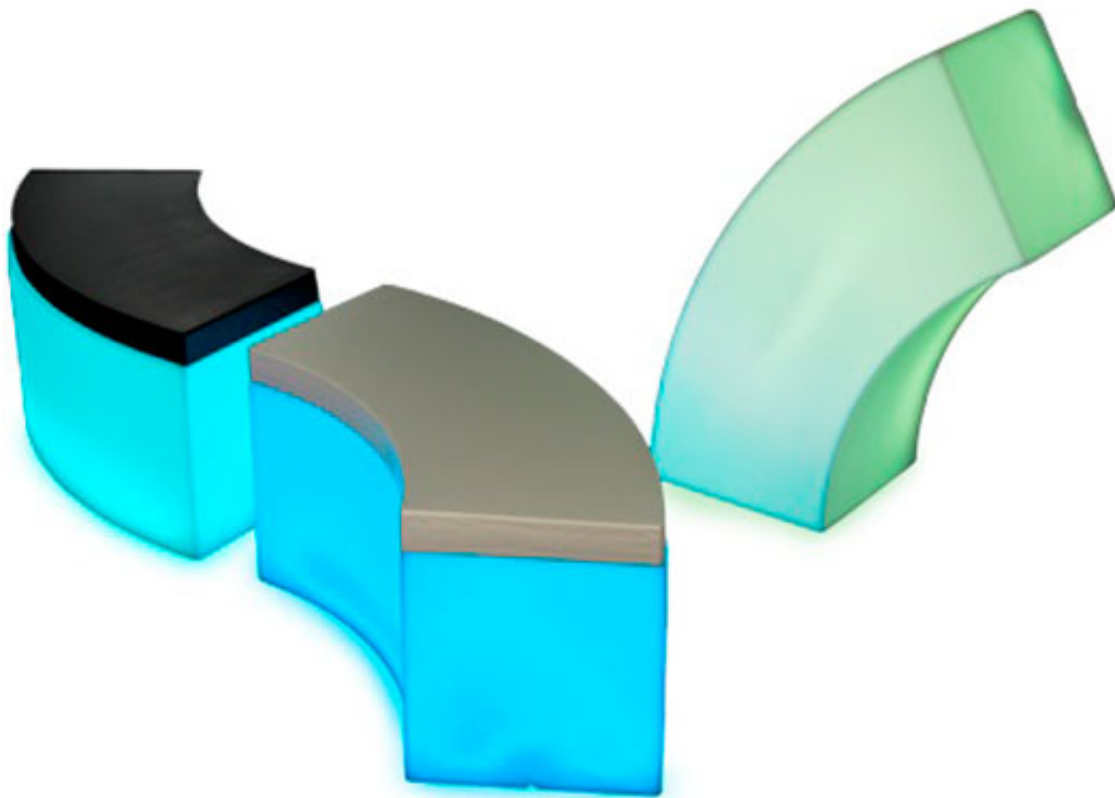

**LED Sitzelement iSNAKE**

led\_sitzelement\_isnake\_299\_1.jpg

---

**Messe. Promotion. Event.**

~~Brutto-Preis: 102,96 €~~ nicht bewertet  
Netto-Preis: 84,00 €  
MwSt 19%: 15,96 €

[Stellen Sie eine Frage zu diesem Produkt](#)

~~Brutto-Preis~~ 123 x 123cm

Material und Farbe: Polypropylene, Sitzauflage Kunststoffmix, B1, mattweiß, RGB LED beleuchtet, Sitzauflage s/w  
Info:

iSnake ist ein tolles Sitzelement, dass sich einzeln stellen oder zu mehreren durch Ihre Veranstaltung schlängelt. Mit dem optionalen, 7cm dicken Sitzpolster für zzgl. 15,-€ ist das Sitzelement nochmal bequemer und lässt sich in schwarz oder weiß anpassen. Durch ein weiteres Y Element lassen sich die Schlangenlinien zu ganzen Sitzlandschaften verbauen. Lassen Sie Ihrer Fantasie freien Lauf!

Die eingebauten Multicolor RGB LED Einheiten lassen sich per Fernbedienung steuern. Komplette Wasserdicht und Akkubetrieben mit bis zu 18 h Laufzeit können Sie die iSnake Elemente bedenkenlos Outdoor und auf Messen einsetzen. Der Bezugstoff der Sitzkissen ist B1 zertifiziert.