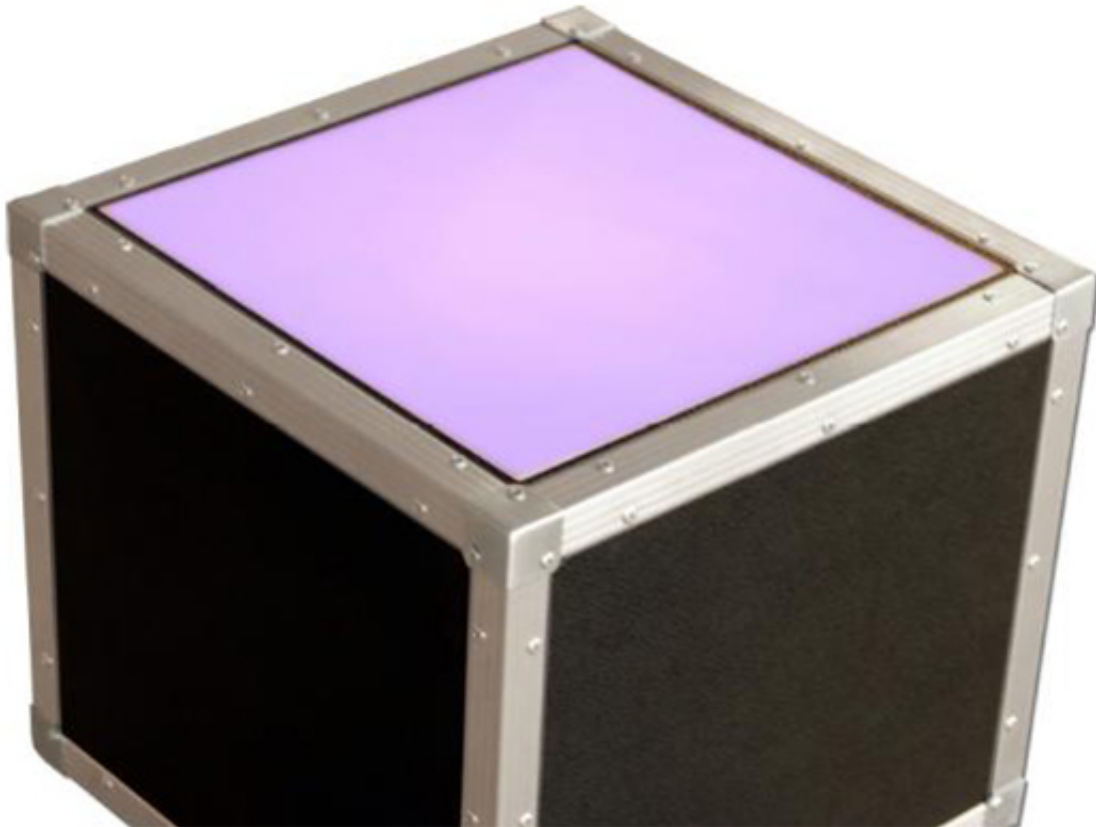

LED für Beistellwürfel Case

Beistellwu?rfel-Case.jpg

LED-

Messe. Promotion. Event.

Preis ~~33,32 €~~ Preis nicht bewertet

Netto-Preis: 28,00 €

MwSt 19%: 5,32 €

[Stellen Sie eine Frage zu diesem Produkt](#)

Beschreibung Farbe: Farbe einstellbar

Info: Die Beleuchtung für Beistellwuerfel Case (50033) kann optional bestellt werden

Kundenrezensionen

Es gibt noch keine Rezensionen für dieses Produkt.