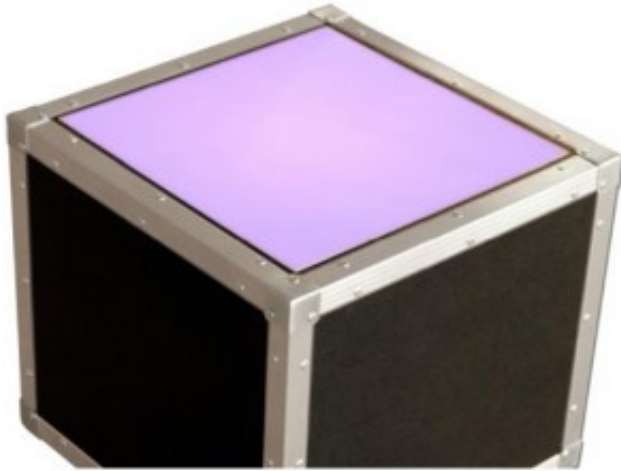

LED für Beistellwürfel Case

Beistellwu?rfel-Case.jpg

LED-

Messe. Promotion. Event.

Preis ~~33,32 €~~ Preis nicht bewertet

Netto-Preis: 28,00 €

MwSt 19%: 5,32 €

[Stellen Sie eine Frage zu diesem Produkt](#)

Beschreibung Farbe: Farbe einstellbar

Info: Die Beleuchtung für Beistellwuerfel Case (50033) kann optional bestellt werden

Kundenrezensionen

Es gibt noch keine Rezensionen für dieses Produkt.