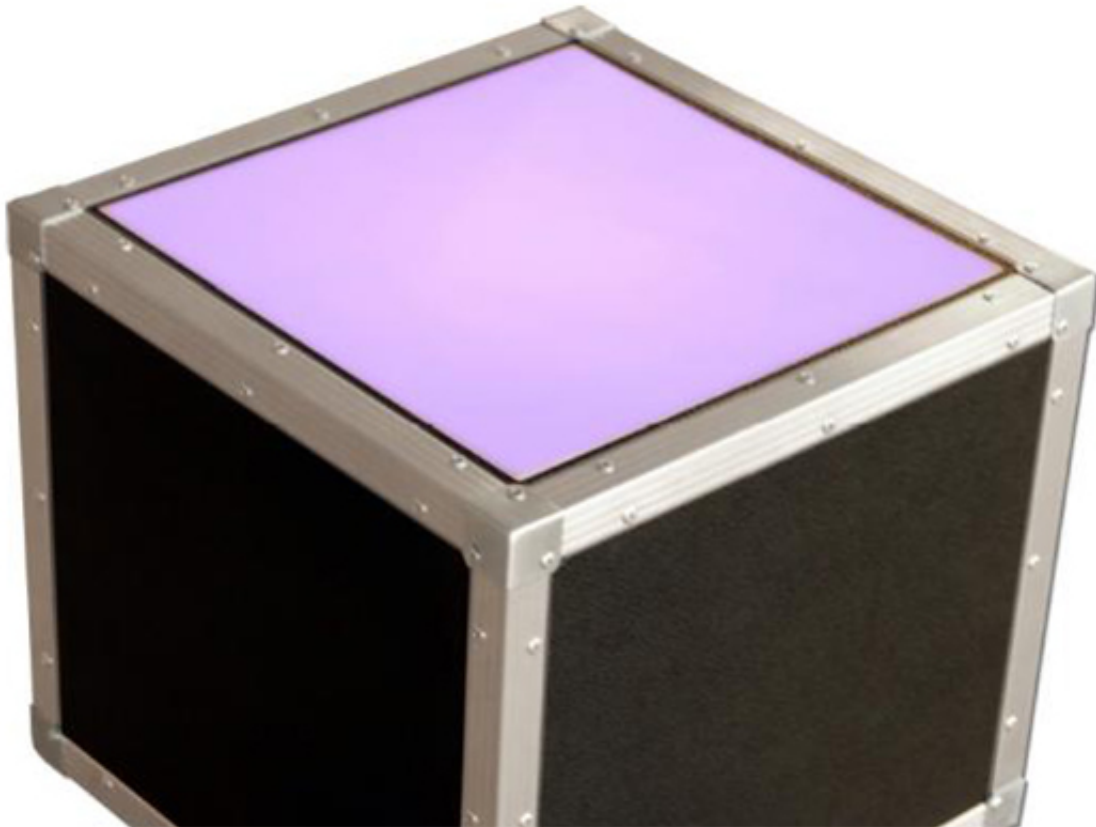

**LED für Beistellwürfel Case**

Beistellwu?rfel-Case.jpg

LED-

---

**Messe. Promotion. Event.**

**Preis** ~~33,32 €~~ nicht bewertet  
Netto-Preis: 28,00 €  
MwSt 19%: 5,32 €

[Stellen Sie eine Frage zu diesem Produkt](#)

**Beschreibung** Farbe: Farbe einstellbar  
Info: Die Beleuchtung für Beistellwuerfel Case (50033) kann optional bestellt werden