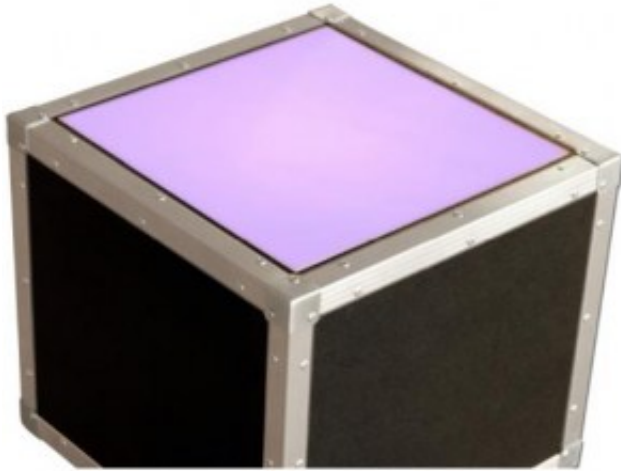

**LED für Beistellwürfel Case**

Beistellwu?rfel-Case.jpg

LED-

---

**Messe. Promotion. Event.**

**Preis** ~~33,32 €~~ nicht bewertet  
Netto-Preis: 28,00 €  
MwSt 19%: 5,32 €

[Stellen Sie eine Frage zu diesem Produkt](#)

**Beschreibung** Farbe: Farbe einstellbar  
Info: Die Beleuchtung für Beistellwuerfel Case (50033) kann optional bestellt werden