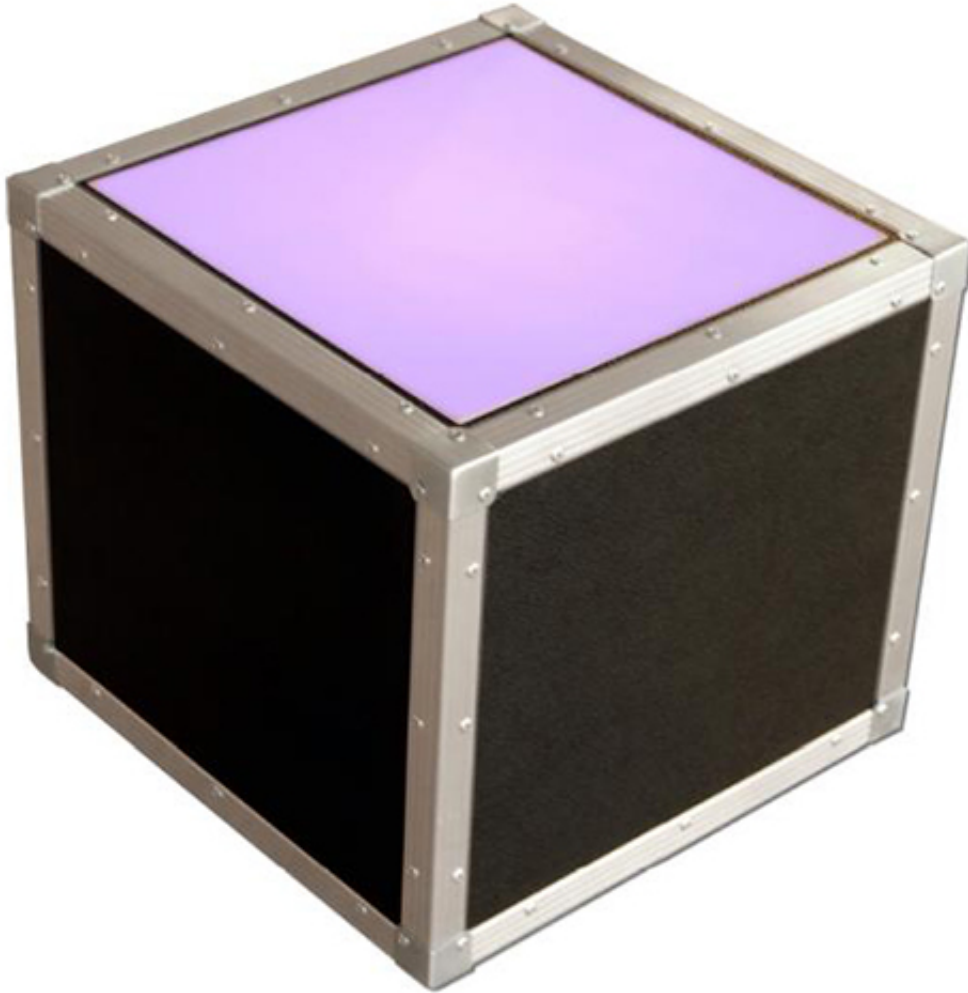

**Beistellwürfel Case**

Beistellwu?rfel-Case.jpg

**Preis** ~~36,55 €~~ **Preis** nicht bewertet  
Netto-Preis: 30,80 €  
MwSt 19%: 5,85 €

[Stellen Sie eine Frage zu diesem Produkt](#)

**Bestand** 0  
**Abmessung** x 45 cm x 45 cm  
Material und Farbe: schwarz mit Acrylglasplatte  
Info: Die Beleuchtung kann optional dazu bestellt werden