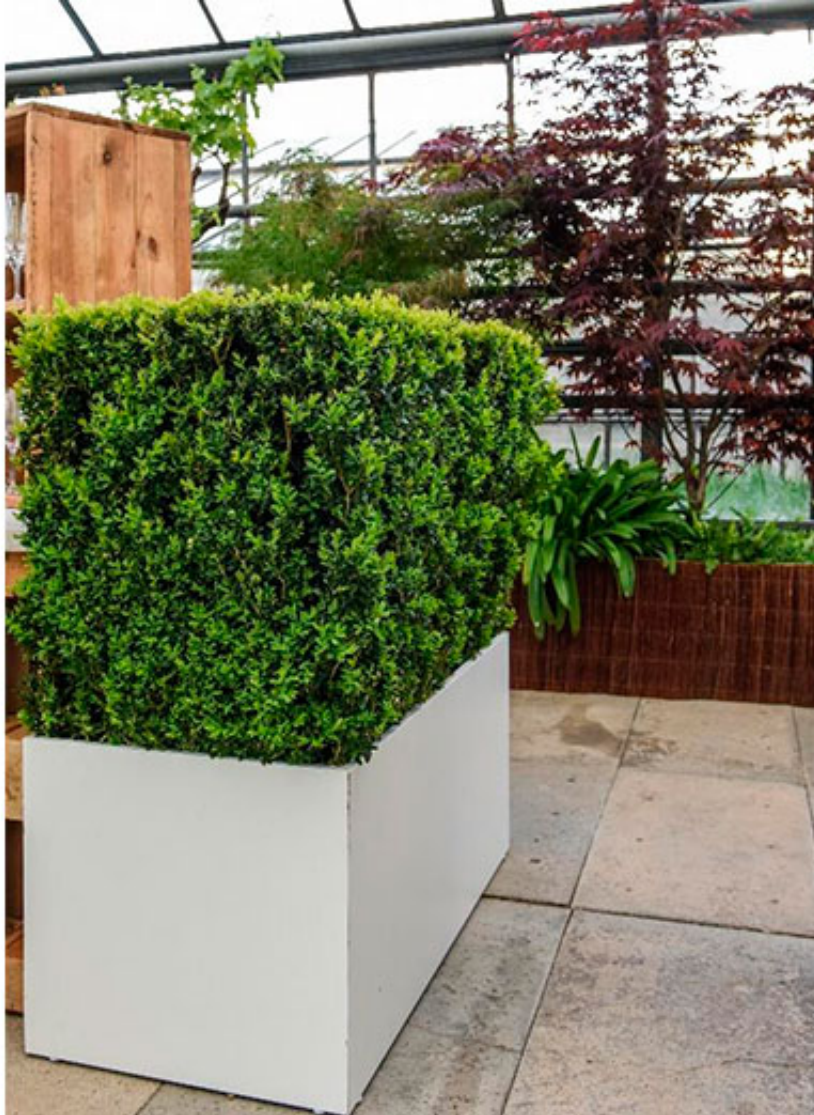

Buchshecke in Divider Box

Mietpflanzen Buchshecke-Dividerbox.jpg

Größe: 1,20 m

Preis rtung: Noch nicht bewertet

[Stellen Sie eine Frage zu diesem Produkt](#)

Bestellgröße 100B x 45T x 40H cm

Kundenrezensionen