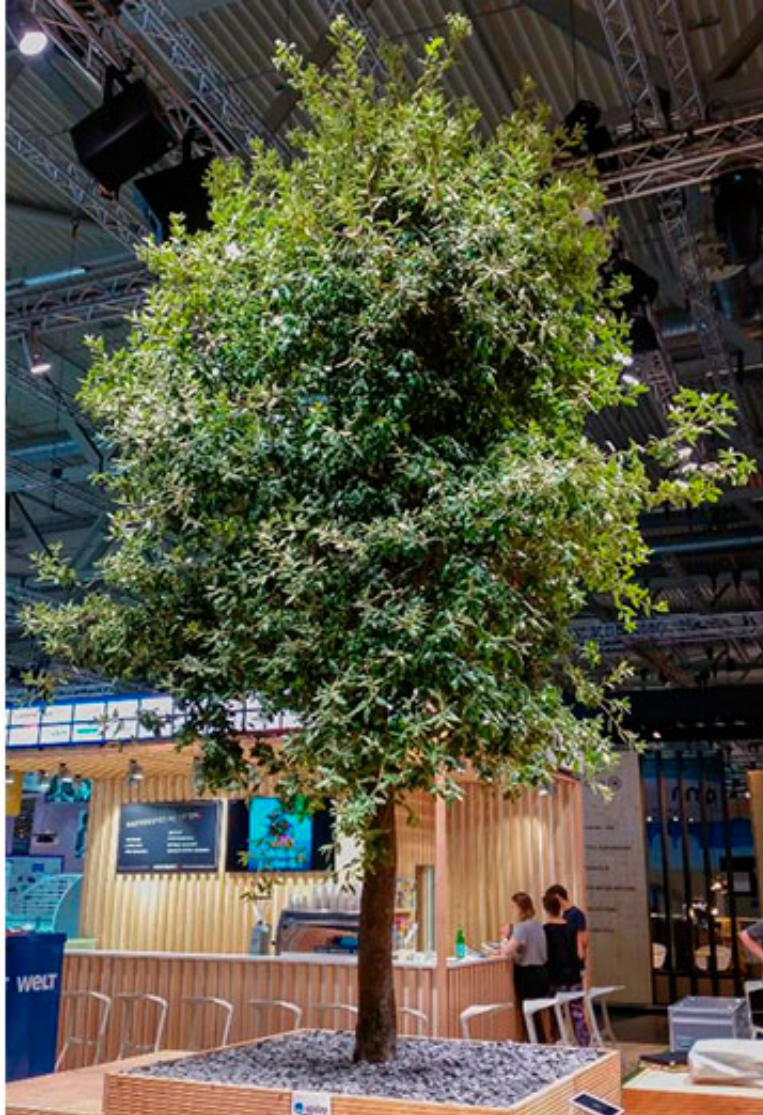

Steineiche mit Holzverkleidung (extern)

Mietpflanzen Steineiche-mit-Holzverkleidung-extern.jpg

Größe: ca. 5,50 – 6,0m

Preis Bewertung: Noch nicht bewertet

[Stellen Sie eine Frage zu diesem Produkt](#)

Verfügbarkeit Fröhling, Sommer, Herbst, Winter