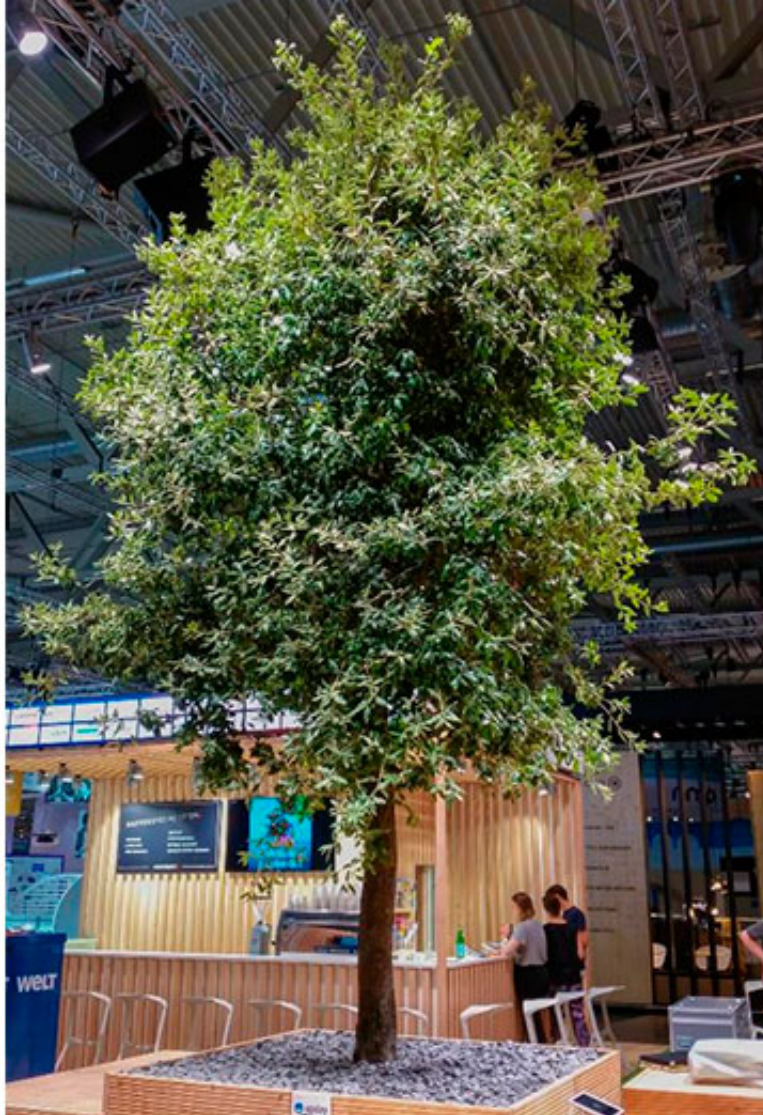

Steineiche mit Holzverkleidung (extern)

Mietpflanzen Steineiche-mit-Holzverkleidung-extern.jpg

Größe: ca. 5,50 – 6,0m

Preis Bewertung: Noch nicht bewertet

[Stellen Sie eine Frage zu diesem Produkt](#)

Verfügbarkeit Frühling, Sommer, Herbst, Winter