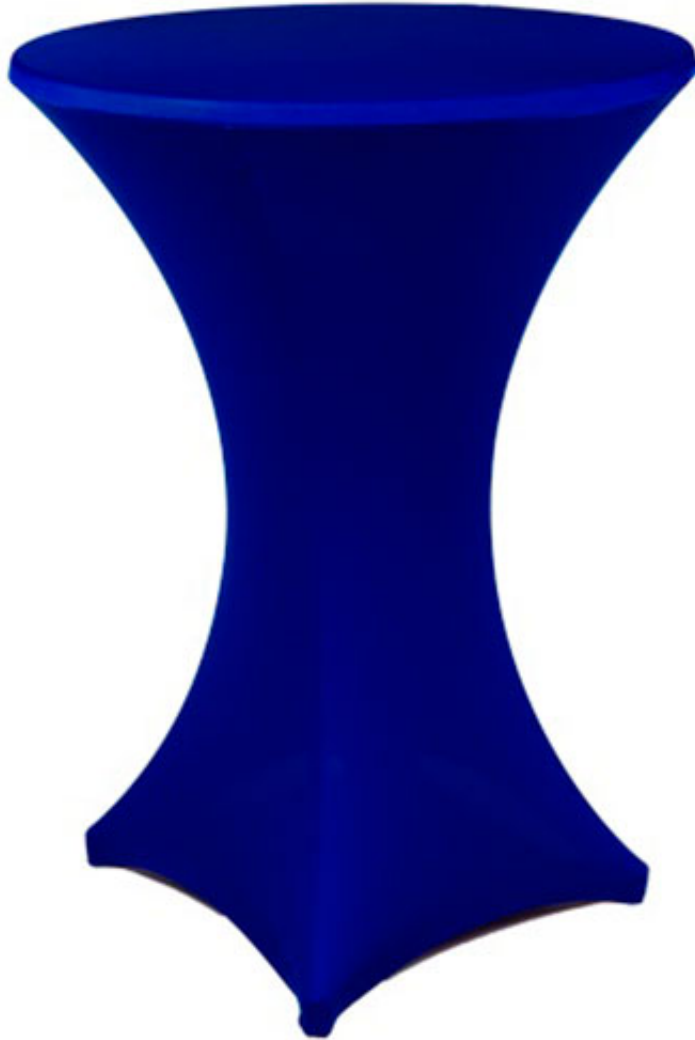

Stehtisch Stretchusse ø70cm blau JULI

Top stehtisch_stretchusse_70cm_blaue_juli_157_1.jpg

Table

Die Stretchhuse Juli mit dazugehöriger Haube bietet perfekten Sitz für Vierbein-Stehtische mit 70 cm Durchmesser. Ob drinnen oder draußen, festlich oder legere, mit unsere großen Farbauswahl finden Sie für jeden Anlass den richtigen Dress für Ihre Stehtische. Das 2-teilige Set besteht aus Stretchhuse und passender Haube.

~~Brutto-Preis: 12,50 €~~ nicht bewertet

Netto-Preis: 10,50 €

MwSt 19%: 2,00 €

[Stellen Sie eine Frage zu diesem Produkt](#)

Beschreibung	Artikelname:	Stechtisch Stretchhuse ø70cm blau JULI
	Farbe:	blau
	Größe (BxHxT):	H 115 ø 70cm
	Material:	90% Polyester, 10% Elasthan