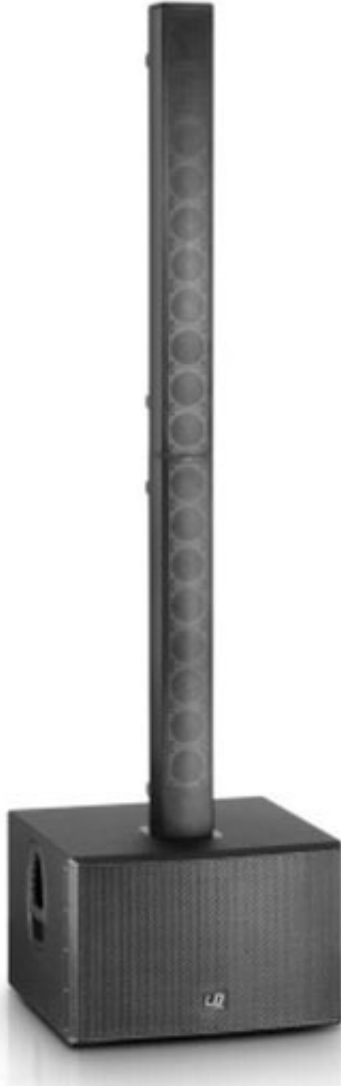

**LD Systems MAUI 44**

Systems-MAUI-44.jpg

LD-

---

**Messe. Promotion. Event.**

Säulen PA System aktiv  
Preis: 504,00 €  
Netto-Preis: 504,00 €  
MwSt 19%: 95,76 €

[Stellen Sie eine Frage zu diesem Produkt](#)

#### Beschreibung

- Elegante PA für Musiker, DJs und Konferenzbeschallung
- 1.600 Watt RMS / 129 dB Peak-SPL / 40 Hz - 20 kHz
- Großer Abstrahlbereich mit einheitlicher Lautstärkenabdeckung
- Rückkopplungsfreies Monitoring- und PA-System
- Gleichmäßige Schallverteilung mit großem Abstrahlwinkel (120° horizontal)
- Schnelle und einfache Montage ohne Stative und Kabel
- Kräftiger Bandpass Subwoofer mit niedriger Resonanzfrequenz
- Kristallklare Höhen und detaillierte Mitten
- LECC DSP für eine verzerrungsfreie Audiowiedergabe
- Schutzschaltungen für einen sicheren, zuverlässigen Betrieb